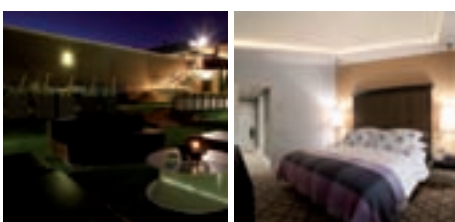

TIVOLI LISBOA *****

No coração de Lisboa, localizado na avenida principal, ambiente de luxo. Desde 1933 está classificado entre os melhores hotéis de Lisboa. Combina a tradicional hospitalidade portuguesa com as necessidades modernas do dia a dia dos hóspedes. Room service, estacionamento, lavanderia, piscina, restaurante, fitness. www.tivolihotels.com

Preços por apartamento / noite com café da manhã em Euros			
Período	01 Nov 09 - 31 Dez 09	01 Jan - 31 Mar 10 + 01 Nov - 31 Dez	01 Abr - 31 Out
Single Bb	214,30	185,80	214,30
Twin Bb	228,60	200,00	228,60
3ª Pessoa	78,60	78,60	78,60

Crianças: 00-12 anos - hospedagem grátis em quarto partilhado com 2 adultos.