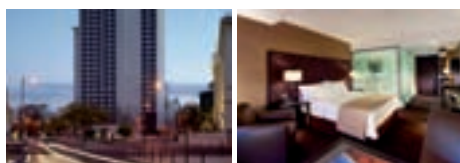

Preços por apartamento / noite com café da manhã em Euros			
Período	Nov 09 - Fev 10 + Jul - Ago	Mar 10	01 Abr - 30 Jun + Set - Out
Single Bb - Classic	167,20	181,50	202,90
Twin Bb - Classic	184,30	198,60	220,00
Single Bb - Tower	202,90	210,00	231,50
Single Bb - Tower	220,00	227,20	248,60