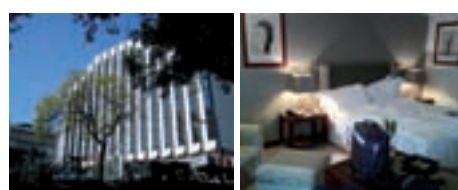

TIARA PARK ATLANTIC *****

No coração da cidade, esta moderna unidade de cadeia internacional, propicia uma confortável estadia na cosmopolita capital portuguesa. 331 quartos totalmente reformados com ar condicionado, TV, pay TV, cofre, frigobar, 24 horas room service, despertador automático. Club de saúde, piscina, business centre, ginásio, bares e restaurantes. www.tiara-hotels.com

Preços por apartamento / noite com café da manhã em Euros		
Período	01 Nov 09 - 05 Abr 10 + 01 Jul - 13 Set	05 Abr - 30 Jun + 13 Set - 31 Out
Single Bb	174,30	214,30
Twin Bb	198,60	238,60
3ª Pessoa	68,60	68,60
*Fins-de-Semana (Sex-Dom)	—	Redução de 28,00 p/Quarto
Oferta Especial: 3 = 2 Noites.