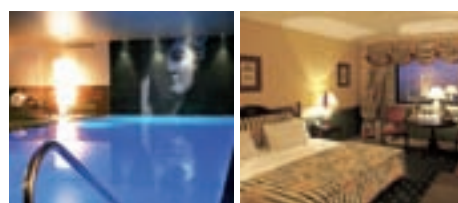

DOM PEDRO PALACE *****

Situado no centro da cidade. As principais atracções turísticas, encontram-se perto do hotel. Conta com 18 campos de golf disponíveis numa área de 16 a 90 km de distância do Hotel. O hotel conta com 258 quartos, 8 Suites e Suite Presidencial, camas king size e uma vista deslumbrante, internet de alta velocidade nos quartos, restaurante buffet de gastronomia Portuguesa, restaurante gourmet italiano e Spa com piscina interior. www.dompedro.com

Preços por apartamento / noite com café da manhã em Euros			
Período	Nov 09 - Fev 10 + Jul - Ago	Mar 10	01 Abr - 30 Jun + Set - Out
Single Bb - Classic	167,20	181,50	202,90
Twin Bb - Classic	184,30	198,60	220,00
Single Bb - Tower	202,90	210,00	231,50
Single Bb - Tower	220,00	227,20	248,60