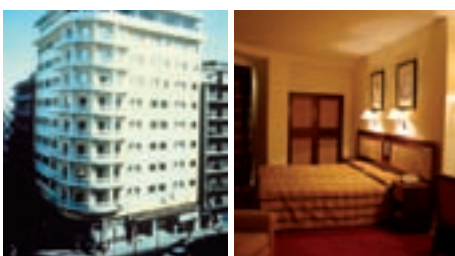

COMFORT INN EMBaixador ***
No centro da cidade, junto à Praça Marquês de Pombal, este hotel totalmente reformado com 96 apartamentos totalmente equipados: ar condicionado, Tv por cabo, cofre, frigo-bar, telefone direto. Bar panorâmico, restaurante, salas de reunião. **38**
www.choicelhotelseurope.com

Preços por apartamento / noite com café da manhã em Euros			
Período	01 Nov 09 - 31 Mar 10	01 Abr - 30 Jun + 01 Set - 31 Out	01 Jul - 31 Ago
Single Bb	57,20	72,90	65,80
Twin Bb	71,50	88,60	81,50
Tripla Bb	88,60	110,00	100,00

Crianças: 00-14 anos - hospedagem grátis em quarto partilhado com 2 adultos.