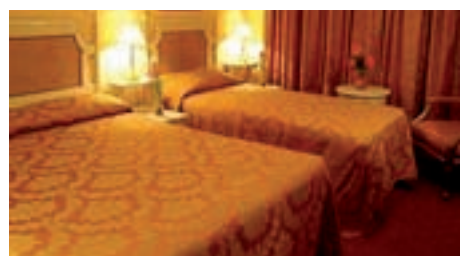

EDUARDO VII ***
Perto da Praça Marquês de Pombal, da estação de metro, no centro de Lisboa. Vista de Lisboa e do Tejo. Bar, restaurante com cozinha brasileira e varanda, lavanderia, room service, internet, cofre, quartos para não fumantes. **39**
www.hoteleduardovii.pt

Preços por apartamento / noite com café da manhã em Euros			
Período	Nov 09 - Mar 10*	Abr - Jun + Set - Out	Jul - Ago
Single Bb	74,30	92,90	82,90
Twin Bb	81,50	107,20	97,20
3ª Pessoa	24,30	25,80	25,00

Tarifas não são válidas durante Fim Ano - 25% Supl. **Crianças:** 00-12 anos - 1 criança grátis em BB compartilhando quarto com os pais. **Oferta:** 4 = 3 (De Nov - Mar & Jul - Ago, excepto Fim Ano).