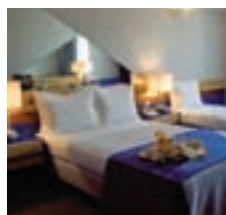

VIP BARCELONA ****

O Hotel Barcelona, um moderno e sofisticado Hotel, encontra-se convenientemente localizado no novo centro financeiro de Lisboa. Ideal para estadias de negócio e de lazer, o Hotel VIP Executive Barcelona com 125 quartos, está apenas a 10 minutos de distância do Aeroporto Internacional de Lisboa.

www.viphotels.com

28

Preços por apartamento / noite com café da manhã em Euros		
PERÍODO	01 NOV 11 - 31 MAR 12	01 ABR 12 - 31 OUT 12
Sgl Bb	94,00	108,00
Twin Bb	105,00	120,00
3rd Pax	N/A	N/A

Crianças: 00-12 Anos - hospedagem grátis em quarto partilhado com 2 adultos.