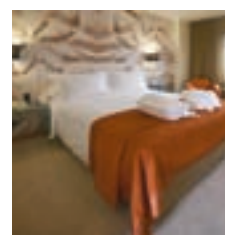

HOTEL MARQUES POMBAL ****

Localizado na mais prestigiada artéria do centro de Lisboa - a Avenida da Liberdade - o Hotel Marques de Pombal sobressai pela feliz e equilibrada combinação que resulta de um ambiente requintado e contemporâneo. Oferecemos ainda 1 business office, fitness center com ginásio, personal trainer, sauna e banho turco, cabeleireiro e gabinete de estética, garagem privativa, valet parking, serviço de lavanderia e limpeza a seco, serviço de engomar e de despertar. Estação de Metro - Marquês de Pombal a 20 metros. <http://www.hotel-marquesdepombal.pt>

Preços por apartamento / noite com café da manhã em Euros		
PERÍODO	01 NOV 11 - 31 MAR 12 + 01 JUL - 31 AGO	01 ABR - 30 JUN + 01 SET - 31 OUT
Sgl Bb	116,00	147,00
Twin Bb	134,00	165,00
3rd Pax	37,00	44,00

Crianças: 00-12 anos gratis quando partilhando o quarto com 2 adultos.