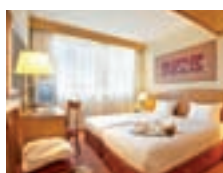

FENIX LISBOA *****

Perto da Praça Marquês de Pombal, no coração de Lisboa, tem 192 quartos com moderna decoração e vista para os jardins ou o Parque Eduardo VII. Restaurante internacional e cozinha Mediterrânica, bar, jardim interior, salas para conferência, jornal gratuito no hall, lavanderia, andares para fumantes, estacionamento.

www.fenixlisboa.com

13

Preços por apartamento / noite com café da manhã em Euros

PERÍODO	01 NOV 11 - 31 MAR 12	01 ABR - 30 JUN 12 + 01 SET - 31 OUT 12	01 JUL - 31 AGO
Sgl Bb	106,00	134,00	112,00
Twin Bb	116,00	150,00	125,00
3rd Pax	46,00	47,00	47,00

Crianças: 00-10 anos grátis; 11-12 anos 50 % desconto de PAX em DBL. Cama extra a pedido.