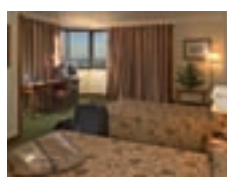

REAL PARQUE ****

Situado no centro de Lisboa, a cerca de 1,5 km da zona histórica e da zona de animação nocturna. Conta com 153 quartos, Secador de cabelo, Ar condicionado, Telefone, TV Cabo e Pay TV, Mini-bar, Cofre individual. Dispõe de Restaurante, Bar, Health Club. www.hoteisreal.com

Preços por apartamento / noite com café da manhã em Euros		
PERÍODO	NOV 11 - 29 DEZ + 03 JAN - 31 MAR + 01 JUN - 31 AGO	30 DEZ - 02 JAN + 01 ABR - 31 MAI + 01 SET - 31 OUT
Sgl Bb	81,00	96,00
Twin Bb	96,00	110,00
3rd Pax	29,00	29,00

Crianças: 00-06 anos gratis desde que acompanhadas de 2 adultos. 07-12 anos 50% desconto no valor da cama extra quando acompanhadas de 2 adultos. Máx. 01 criança por quarto.