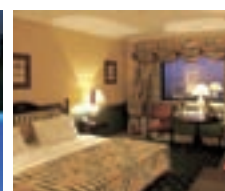

DOM PEDRO PALACE *****

Situado no centro da cidade, e principais atracções turísticas, encontram-se perto do hotel. O hotel conta com 258 quartos, 8 Suites e Suite Presidencial, camas king size e uma vista deslumbrante, internet de alta velocidade nos quartos, restaurante buffet de gastronomia Portuguesa, restaurante gourmet italiano e Spa com piscina interior.

www.dompedro.com

3

Preços por apartamento / noite com café da manhã em Euros			
PERÍODO	01 NOV 11 - 28 FEV 12 + JUL - AGO	MAR 12	01 ABR - 30 JUN + SET - OUT
Sgl Bb - Classic	172,00	187,00	209,00
Twin Bb - Classic	190,00	204,00	226,00
Sgl Bb - Tower	209,00	216,00	238,00
Twin Bb - Tower	226,00	234,00	256,00