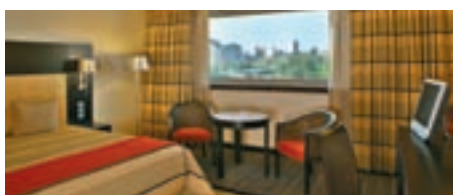

SANA LISBOA ****

Junto ao Marquês de Pombal, o SANA Lisboa Hotel tem a localização ideal para explorar o melhor que a cidade oferece. Um ambiente de conforto e tranquilidade criado a pensar em si. www.sanahotels.com

Preços por apartamento / noite com café da manhã em Euros			
PERÍODO	01 NOV 11 - 31 MAR 12 + 01 JUL - 31 AGO + F. SEM (SEX A DOM) TODO O ANO*	01 ABR - 30 JUN + 01 SET - 31 OUT + FIM DE ANO	05 - 08 ABR
Sgl Bb	128,00	150,00	165,00
Twin Bb	143,00	165,00	194,00
3rd Pax	N/A	N/A	N/A

* ANO NOVO (30 Dez - 02 Jan) »tarifas época alta.
** Tarifas de fim de semana não são válidas para Fim de ano e Páscoa.