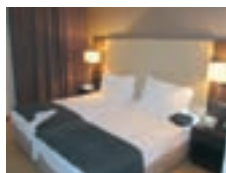

Lisboa à La Carte

Hotéis em Lisboa

TURIM IBÉRIA ****

O Turim Iberia Hotel oferece acesso Wi-Fi gratuito e quartos modernos apenas a uma caminhada de 10 minutos do Centro Comercial El Corte Inglés e 05 minutos a pé da estação do metro do Campo Pequeno. Os quartos incluem ar condicionado, televisão por satélite e mini-bares. Os hóspedes podem beneficiar de comodidades para fazer chá e café no quarto.

<http://www.turimhotels.com>

25

Preços por apartamento / noite com café da manhã em Euros			
PERÍODO	01 NOV 11 - 31 MAR 12	01 ABR - 30 JUN + 01 SET - 31 OUT	01 JUL - 31 AGO
Sgl Bb	96,00	103,00	103,00
Twin Bb	103,00	110,00	111,00
3rd Pax	44,00	51,00	51,00

Crianças: 00-12 Anos - hospedagem grátis em quarto partilhado com 2 adultos.