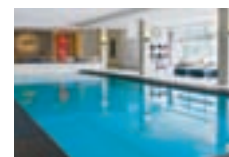

HOTEL RITZ FOUR SEASONS *****

Localizado no centro da cidade, a uns 15 minutos de passeio a pé até à zona antiga, o Ritz Four Seasons Hotel Lisboa oferece 283 amplos quartos, incluindo 20 suites. Todos os quartos apresentam luxuosas casas de banho em mármore, varandas debruçadas sobre o Parque Eduardo VII, o Castelo de S. Jorge e o rio Tejo. O Hotel tem ainda o Restaurante Varanda famoso pela sua cozinha e o Ritz Bar.

<http://www.fourseasons.com/lisbon>

6

Preços por apartamento / noite com café da manhã em Euros			
PERÍODO	01 NOV 11 - 31 MAR 12	01-30 ABR + 01 JUL-31 AGO	01 MAI-30 JUN + 01-31 OUT 12
Sgl Bb Superior	390,00	404,00	534,00
Twin Bb Superior	426,00	441,00	571,00
3rd Pax	154,00	154,00	154,00

Crianças: 00-18 Anos - hospedagem grátis em quarto partilhado com 2 adultos **Ofertas especiais:** 4=3 + 7=5.