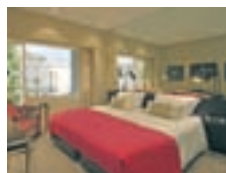

TIVOLI JARDIM ****

Inaugurado em 1968, o Hotel Tivoli Jardim, com 119 quartos, é muito procurado por homens de negócios e empresas, oferecendo um serviço de grande qualidade, característico da cadeia Hotéis Tivoli. A magnífica localização deste hotel, junto à Av. da Liberdade - ao lado do Tivoli Lisboa - assim como a partilha de vários serviços comuns aos dois hotéis como o "Tivoli Club", são privilégios que conferem a esta simpática unidade um estatuto invejável.

www.tivolihotels.com

26

Preços por apartamento / noite com café da manhã em Euros			
PERÍODO	01 NOV 11 - 31 DEZ 11	01 JAN 12 - 31 MAR 12 + 01 NOV 11 - 31 DEZ 12	01 ABR 12 - 31 OUT 12
Sgl Bb	140,00	150,00	172,00
Twin Bb	154,00	165,00	188,00
3rd Pax	44,00	44,00	44,00

Crianças: 00-12 Anos - hospedagem grátis em quarto partilhado com 2 adultos.