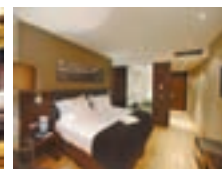

EUROSTAR DAS LETRAS *****

Com uma decoração inspirada na literatura e uma localização excelente no centro histórico da cidade de Lisboa, o Eurostars das Letras é uma opção para os visitantes que buscam a verdadeira essência da capital Portuguesa. Destacamos ainda o ginásio com sauna.

<http://www.eurostarshotels.com>

9

Preços por apartamento / noite com café da manhã em Euros

PERÍODO	01 NOV 11 - 28 FEV 12 + 01 JUL - 31 AGO	01 MAR - 30 JUN + 01 SET - 31 OUT
Sgl Bb Mansard	265,00	272,00
Twin Bb Mansard	279,00	287,00
Sgl Bb Superior	279,00	287,00
Twin Bb Superior	294,00	301,00
3rd Pax	154,00	154,00

Preços por apartamento / noite com café da manhã em Euros

PERÍODO	01 NOV 11 - 31 MAR 12*	01 ABR - 30 JUN + 01 SET - 31 OUT	01 JUL - 31 AGO
Sgl Bb Superior	201,00	235,00	219,00
Twin Bb Superior	235,00	269,00	252,00
Sgl Bb Deluxe	235,00	269,00	252,00
Twin Bb Deluxe	269,00	318,00	286,00
3rd Pax	88,00	88,00	88,00

Crianças: 00-12 Anos - hospedagem grátis em quarto partilhado com 2 adultos **Datas Fechadas:** 14 a 18 Setembro 2012.

Preços por apartamento / noite com café da manhã em Euros

PERÍODO	01 NOV 11 - 16 MAR 12 + 01 JUL - 31 AGO 12	17 MAR - 30 JUN 12 + 01 SET - 31 OUT 12	02-05 DEZ + 08-10 DEZ + 15-17 DEZ + 21-25 FEV + 05-08 ABR + 26 ABR - 02 MAI + 05 - 08 JUN + 24 - 28 SET + 12 - 14 OUT
Sgl Bb	136,00	199,00	213,00
Twin Bb	147,00	200,00	226,00
3rd Pax	44,00	44,00	44,00

Crianças: 00-12 Anos - hospedagem grátis em quarto partilhado com 2 adultos.