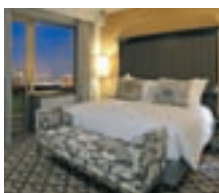

TIVOLI LISBOA *****

No coração de Lisboa, localizado na avenida principal, ambiente de luxo. Desde 1933 está classificado entre os melhores hotéis de Lisboa. Combina a tradicional hospitalidade portuguesa com as necessidades modernas do dia a dia dos hóspedes. Room service, estacionamento, lavanderia, piscina, restaurante, fitness.

www.tivolihotels.com

5

Preços por apartamento / noite com café da manhã em Euros			
PERÍODO	01 NOV 11 - 31 DEZ 11	01 JAN 12 - 31 MAR 12 + 01 NOV 11 - 31 DEZ 12	01 ABR 12 - 31 OUT 12
Sgl Bb	221,00	221,00	235,00
Twin Bb	235,00	235,00	250,00
3rd Pax	74,00	74,00	74,00

Crianças: 00-12 Anos - hospedagem grátis em quarto partilhado com 2 adultos.