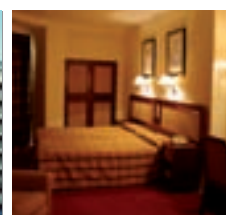

COMFORT INN EMBAIXADOR ***

No centro da cidade, junto à Praça Marquês de Pombal, este hotel totalmente reformado com 96 apartamentos totalmente equipados: ar condicionado, Tv por cabo, cofre, frigo-bar, telefone direto. Bar panorâmico, restaurante, salas de reunião.

www.choicehotelseurope.com

33

Preços por apartamento / noite com café da manhã em Euros			
PERÍODO	01 NOV 11 - 31 MAR 12	01 ABR - 31 MAI + 01 SET - 31 OUT	01 JUN - 31 AGO
Sgl Bb	59,00	79,00	71,00
Twin Bb	74,00	94,00	87,00
Trpl Bb	91,00	118,00	107,00

Crianças: 00-12 anos grátis partilhando o quarto com 2 adultos.