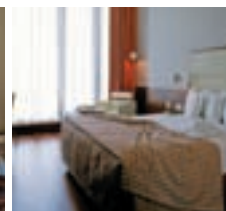

VIP ART'S ****

Recentemente inaugurado, com arquitetura moderna, junto ao Parque das Nações, perto da estação de metro e do shopping, tem 300 quartos, restaurante, bar, ar condicionado, aquecimento central, cofre, TV a cabo, telefone direto, room service, quartos para não fumantes, internet, mini-bar, salas de reunião.

www.viphotels.com

27

Preços por apartamento / noite com café da manhã em Euros		
PERÍODO	01 NOV 11 - 31 MAR 12	01 ABR - 31 OUT
Sgl Bb	105,00	117,00
Twin Bb	117,00	128,00
3rd Pax	N/A	N/A

Crianças: 00-12 Anos - hospedagem grátis em quarto partilhado com 2 adultos.