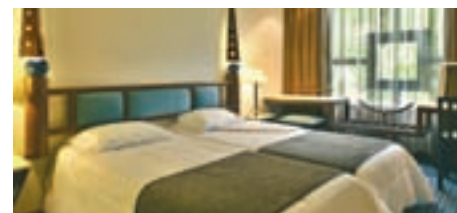

37

Preços por apartamento / noite com café da manhã em Euros		
PERÍODO	01 NOV 11 - 31 MAR 12	01 ABR - 31 OUT 12
Sgl Bb	80,00	92,00
Twin Bb	89,00	101,00

VIP ZURIQUE ***

No coração do centro financeiro, perto do Metro Entrecampos e Campo Pequeno, 248 apartamentos, room service, estacionamento, piscina externa, lavanderia, ar condicionado, TV a cabo, rádio, telefone direto, mini bar, secador de cabelos.
www.viphotels.com

38

Preços por apartamento / noite com café da manhã em Euros		
PERÍODO	01 NOV 11 - 31 MAR 12	01 ABR - 31 OUT 12
Sgl Bb	81,00	93,00
Twin Bb	91,00	102,00

Crianças: 00-02 Anos - hospedagem grátis em quarto partilhado com 2 adultos.