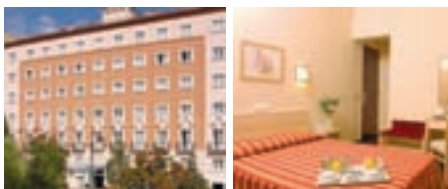

MIRAPARQUE ***

Completamente renovado, o hotel oferece uma localização excelente para quem deseja caminhar pelo centro da cidade. 100 apartamentos mobiliados e decorados com elegância. Tv por cabo, cofre, telefone direto. Restaurante, bar, room service e lavanderia.
www.hotelmiraparque.com

35

Preços por apartamento / noite com café da manhã em Euros			
PERÍODO	01 NOV 11 - 29 DEZ 11 + 02 JAN 11 - 31 MAR 12	29 DEZ 11 - 02 JAN 12	01 ABR - 31 OUT
Sgl Bb	68,00	100,00	100,00
Twin Bb	78,00	111,00	111,00
Tpl Bb	96,00	143,00	143,00
Supl. Vista Parque	15,00	15,00	15,00

Crianças: 00-08 grátis quando partilhando o quarto com os pais.