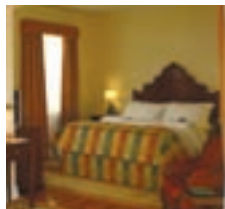

Lisboa à La Carte

Hotéis em Lisboa

HOTEL AVIZ ****

Situado no centro da cidade, junto à Praça Marquês de Pombal, este excelente hotel de 4 estrelas possui 70 quartos superiormente decorados, incluindo 14 sumptuosas suítes. Além do afamado restaurante, o hotel possui, igualmente, um bar, centro de negócios, estacionamento em garagem. <http://www.hotelaviz.com>

Preços por apartamento / noite com café da manhã em Euros		
PERÍODO	01 NOV 11 - 31 MAR 12 + 01 JUL - 31 AGO 12	01 ABR - 30 JUN + 01 SET - 31 OUT 12
Sgl Bb	118,00	140,00
Twin Bb	135,00	169,00
3rd Pax	66,00	66,00

Crianças: 00-12 anos-gratis quando partilhando o quartos com 2 adultos.