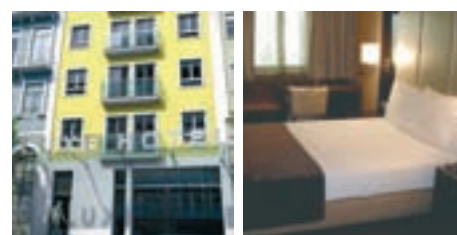

LUXE HOTEL BY TURIN HOTELS **

O Luxe Hotel, localizado no centro histórico de Lisboa, fica perto da Estação de Metro dos Anjos e a baixa de Lisboa está a uma curta distância a pé. Existe acesso Wi-Fi gratuito por todo o hotel. Os hóspedes podem desfrutar de um pequeno-almoço continental diário no Luxe Hotel By Turin Hotéis.
<http://www.turinhotels.com>

42

Preços por apartamento / noite com café da manhã em Euros	
PERÍODO	01 NOV 11 - 31 OUT 12
Sgl Bb	66,50
Twin Bb	74,00
3rd Pax	37,00

Crianças: 00-12 Anos - hospedagem grátis em quarto partilhado com 2 adultos.