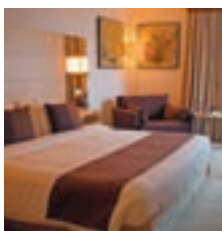

AÇORES LISBOA ****

Situado na famosa Praça de Espanha combina serviço personalizado com moderna decoração, 128 quartos, restaurante, bar, esplanada exterior.

www.bensaude.pt

11

Preços por apartamento / noite com café da manhã em Euros

PERÍODO	01 NOV 11 - 31 MAR 12*	01 ABR - 30 JUN + 12 SET - 31 OUT	01 JUL - 09 SET
Sgl Bb Superior	156,00	191,00	159,00
Twin Bb Superior	174,00	209,00	177,00
Sgl Bb Deluxe	181,00	218,00	184,00
Twin Bb Deluxe	199,00	235,00	201,00
Suite Bb	309,00	353,00	324,00

Preços por apartamento / noite com café da manhã em Euros

PERÍODO	01 NOV 11 - 31 MAR 12 + 16 JUN - 31 AGO 12	01 ABR 12 - 15 JUN + 01 SET - 31 OUT 12
Sgl Bb	100,00	111,00
Twin Bb	112,00	124,00
3rd Pax	34,00	37,00

Crianças: 00-02 Anos - hospedagem grátis; 03 -12 Anos - 50% desconto sobre cama extra.

Preços por apartamento / noite com café da manhã em Euros

PERÍODO	01 NOV 11 - 31 MAR 12	01 ABR - 30 JUN + 01 SET - 31 OUT	01 JUL - 31 AGO
Sgl Bb	96,00	110,00	103,00
Twin Bb	103,00	118,00	110,00
3rd Pax	44,00	51,00	51,00

Crianças: 00-12 Anos - hospedagem grátis.