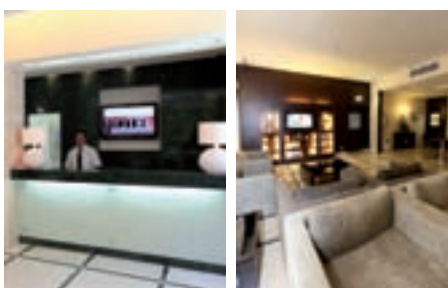

Crianças: 00-03 anos grátis; 04-08 anos 50% desconto cama extra quando partilhando o quarto com 2 adultos.

SUIÇO ATLANTICO **

No centro da cidade perto da praça dos Restauradores, perto da estação de metro. São 84 quartos com mini bar, aquecimento central, telefone.
www.grupofbarata.com