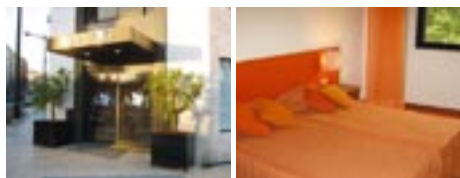

AS LISBOA ***

Idealmente situado no centro de Lisboa. Próximo da rede de ligação do Metropolitano. A poucos passos das zonas históricas e de negócios. Possui 75 quartos, incluindo 4 suítes com vistas maravilhosas sobre toda a cidade e sobre o Rio Tejo, com ar condicionado, secador de cabelo, minibar, telefone directo, TV satélite e cofre. Serviço de alta qualidade.
http://www.hotel-aslisboa.com/pt/home/

Preços por apartamento / noite com café da manhã em Euros			
Período	01 Nov 10 a 31 Mar 11	01 Abr a 31 Out (Dias de semana)	01 Abr a 31 Out (Fins de semana)
Sgl Bb	68,00	82,14	75,00
Twin Bb	82,20	96,40	89,30
3rd Pax	25,00	29,00	29,00

Período		01 Jul a 31 Ago
Sgl Bb	21 a 24 Abr (Páscoa)	79,00
Twin Bb		93,00
3rd Pax		29,00

Crianças: 00-07 Anos - hospedagem grátis em quarto partilhado com 2 adultos;
08 - 12 anos 50% da cama extra