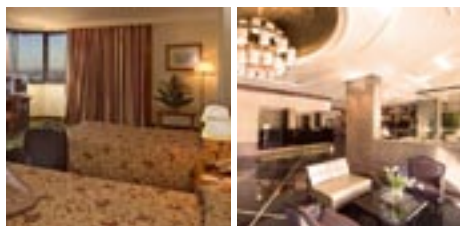

REAL PARQUE ****

Situado no centro de Lisboa, a cerca de 1,5 km da zona histórica e da zona de animação nocturna. Conta com 153 quartos, Secador de cabelo, Ar condicionado, Telefone, TV Cabo e Pay TV, Mini-bar, Cofre individual. Dispõe de Restaurante, Bar, Health Club.

www.hoteisreal.com

Preços por apartamento / noite com café da manhã em Euros		
Período	Nov 10 a Mar 11 + 01 Jun a 31 Ago	01 Abr a 31 Mai + 01 Set a 31 Out + 21 a 25 Abr
Sgl Bb	79,00	93,00
Twin Bb	93,00	107,20
3rd Pax	43,00	50,00

Crianças: 00-06 anos grátis desde que acompanhadas de 2 adultos. 07-12 anos 50% desconto no valor da cama extra quando acompanhadas de 2 adultos. Máx. 01 criança por quarto.