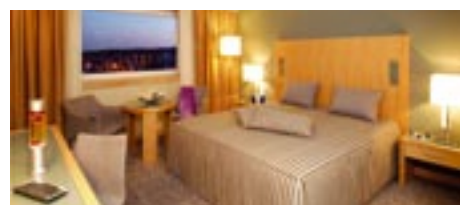

SANA MALHOA ****

Idealmente situado entre Sete Rios e a Praça de Espanha, a 10 minutos do Marquês de Pombal: a combinação perfeita entre a modernidade e o conforto dos espaços, criando um hotel repleto de ambientes especiais, a dois passos do El Corte Inglés.

www.sanahotels.com

Preços por apartamento / noite com café da manhã em Euros			
Período	01 Nov 10 a 31 Mar 11* + 01 Jul a 31 Ago + Fim de semana (Noites de Sex a Dom) Todo Ano**	01 Abr a 30 Jun + 01 Set a 31 Out (Excepto Páscoa)	21 a 23 Abr
Sgl Bb	97,20	120,00	134,30
Twin Bb	111,40	134,30	163,00
3rd Pax	57,20	57,20	71,40

* Ano Novo (30 Dez - 02 Jan) »tarifas Fim de ano. ** Tarifas de fim de semana não são válidas para Fim de ano e Páscoa. Crianças: 00-03 anos grátis; 04-08 anos 50% desconto cama extra quando partilhando o quarto com 2 adultos.