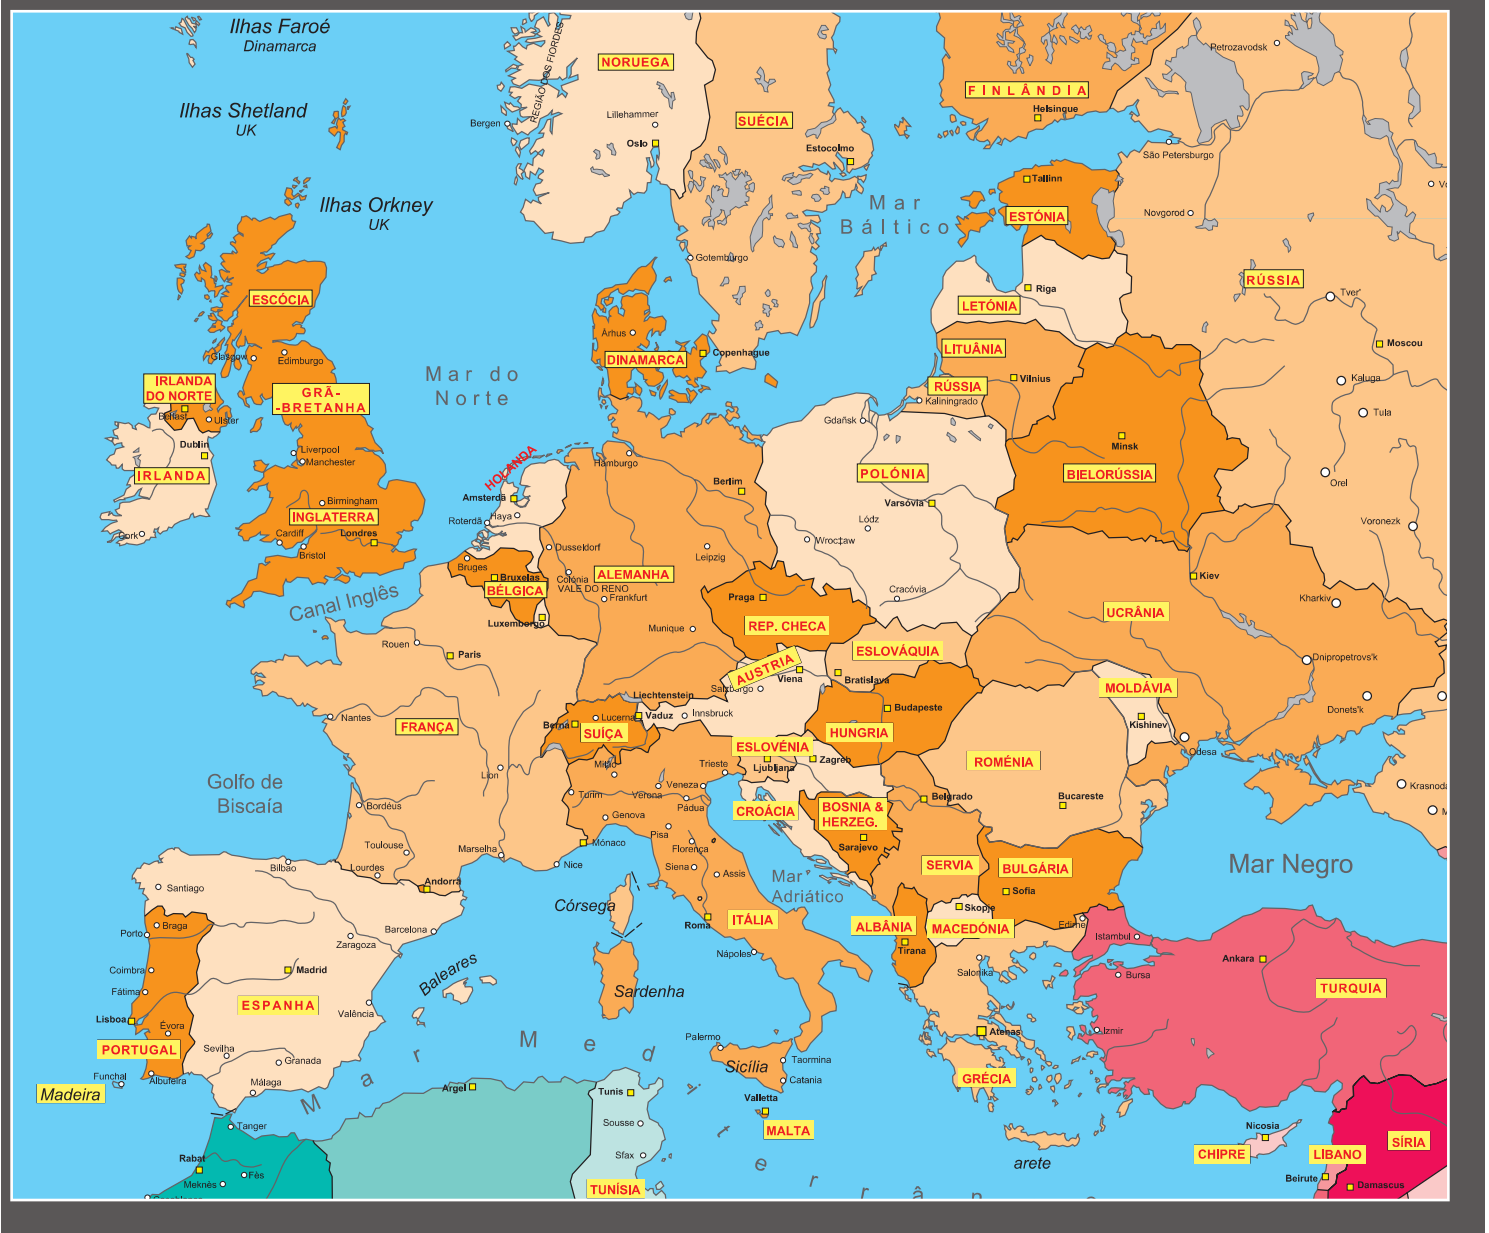

Mapa da Europa

Mapa da EUROPA com Fotos ○ Cidade ou Capitais importantes

DISTANCIAS EM KMS E TEMPO ENTRE CIDADES

CIDADE A CIDADE	KMS	TEMPO APROXIMADO EM HORAS
Lisboa-Madri	650 Kms	9 Horas
Madri-Barcelona	625 Kms	8 Horas
Madri-Bordeaux	710 Kms	8,5 Horas
Bordeaux-Paris	570 Kms	7,5 Horas
Bordeaux-Rouen	600 Kms	8 Horas
Rouen-Londres	200 Kms	4 Horas
Paris-Londres	400 Kms	6,5 Horas
Paris-Frankfurt	600 Kms	8 Horas
Londres-Amsterdã	450 Kms	7 Horas
Amsterdã-Frankfurt	500 Kms	6,5 Horas

CIDADE A CIDADE	KMS	TEMPO APROXIMADO EM HORAS
Frankfurt-Berlim	560 Kms	7 Horas
Berlim-Praga	360 Kms	6 Horas
Praga-Viena	300 Kms	4,5 Horas
Viena-Budapeste	250 Kms	3,5 Horas
Viena-Veneza	600 Kms	8 Horas
Veneza-Florença	280 Kms	4 Horas
Florença-Roma	300 Kms	4 Horas
Roma-Nice	760 Kms	11 Horas
Nice-Barcelona	Kms 700	9 Horas